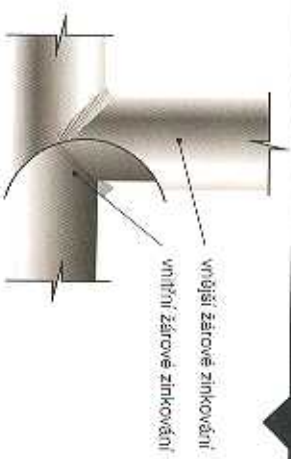

**ProfiCOVERTX**

...maximální komfort dojníc

Jedinečné stáje pro Váš skot

**Sítěšní krytina speciálně navržena  
pro systémy Profi Cover**

**Konstrukce s dlouhou životností**

**Snadné a přesné uchycení krytiny**