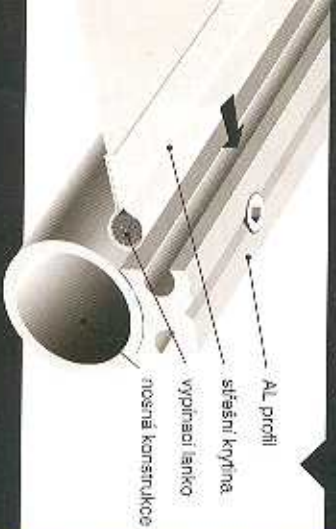

**ProfiCOVERTX**

...maximální komfort dojníc

Jedinečné stáje pro Váš skot

**Sítěšní krytina speciálně navržena  
pro systémy Profi Cover**

**Konstrukce s dlouhou životností**

**Snadné a přesné uchycení krytiny**